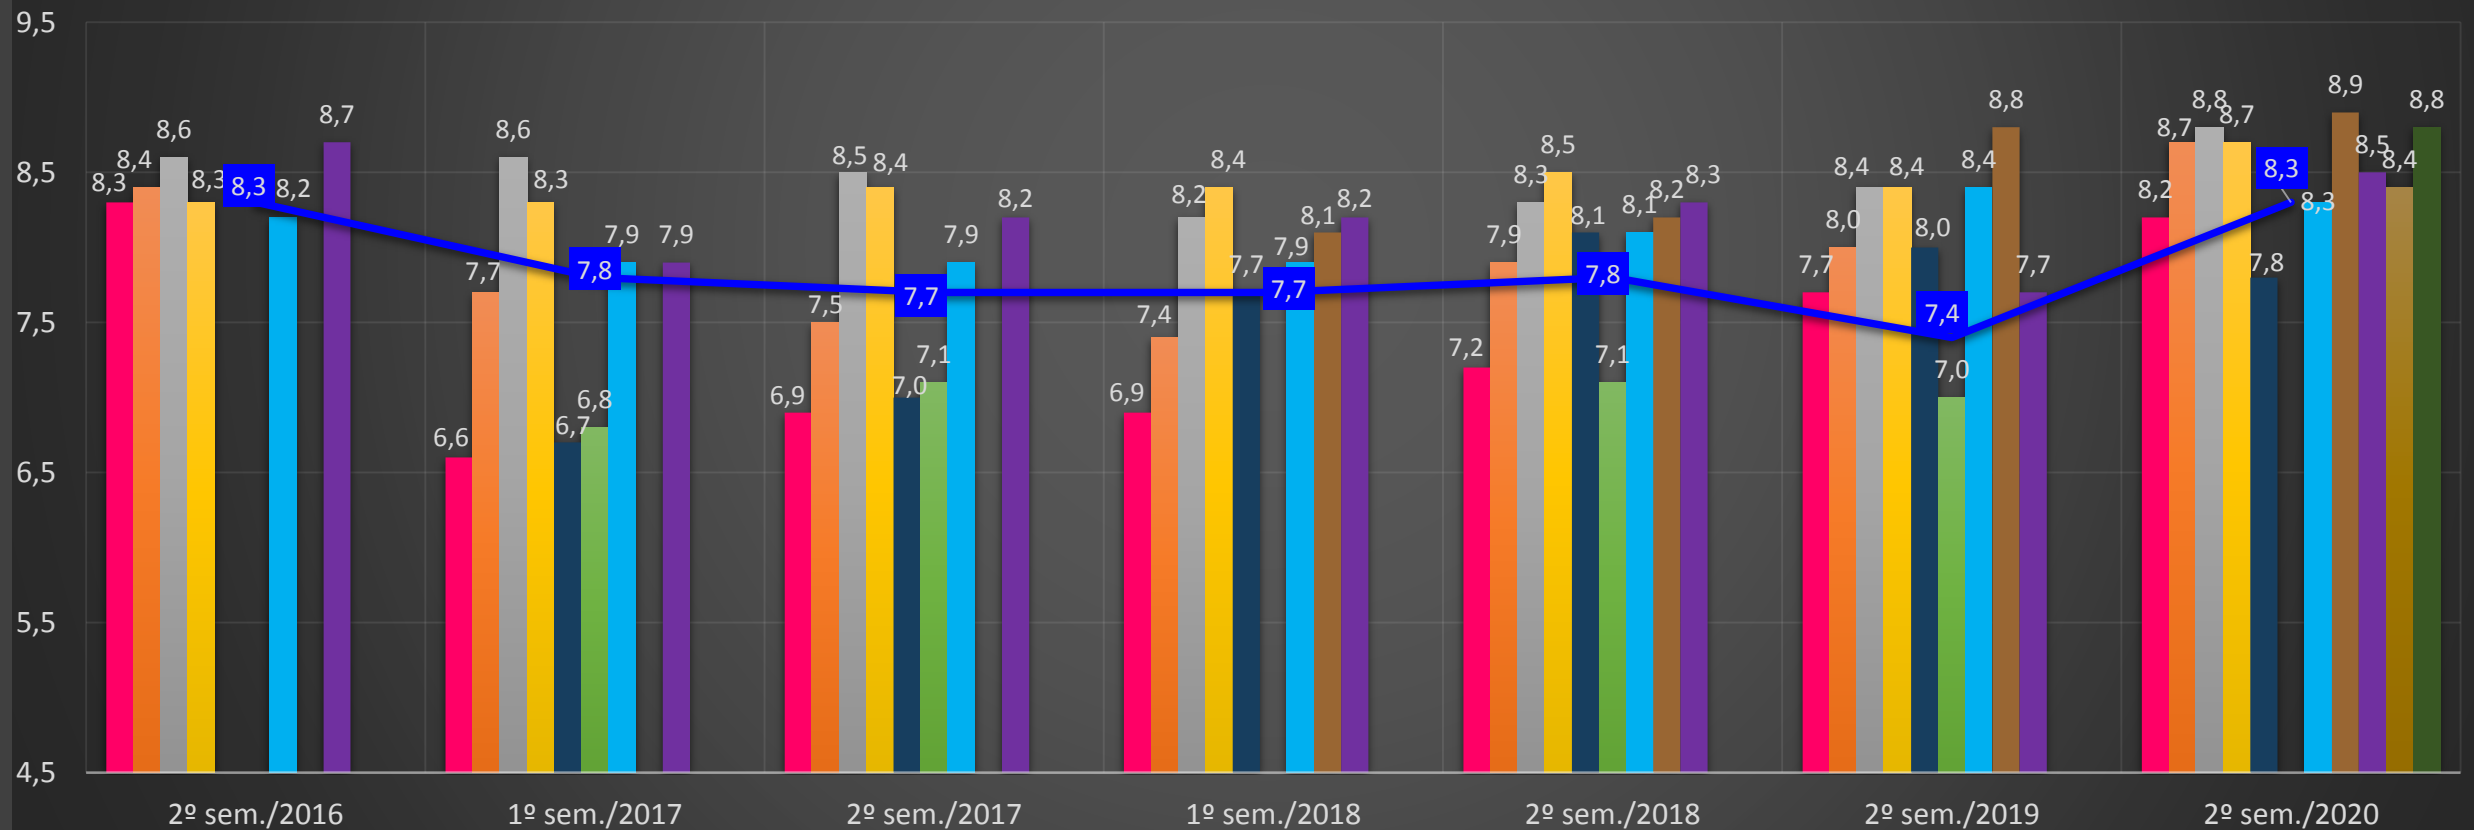

Escola de Direito e Humanidades- cursos:

Escola de Saúde

INDICADOR: DISPOSIÇÃO DE RECOMENDAR/NÃO RECOMENDAR A INSTITUIÇÃO

Escola de Saúde - cursos:

- Educação Física
- Enfermagem
- Farmácia
- Fisioterapia
- Medicina SCS
- Medicina SP
- Nutrição
- Odontologia
- Psicologia
- Biomedicina
- Veterinária
- USCS

Escola Politécnica

INDICADOR: DISPOSIÇÃO DE RECOMENDAR/NÃO RECOMENDAR A INSTITUIÇÃO

Escola Politécnica - cursos: