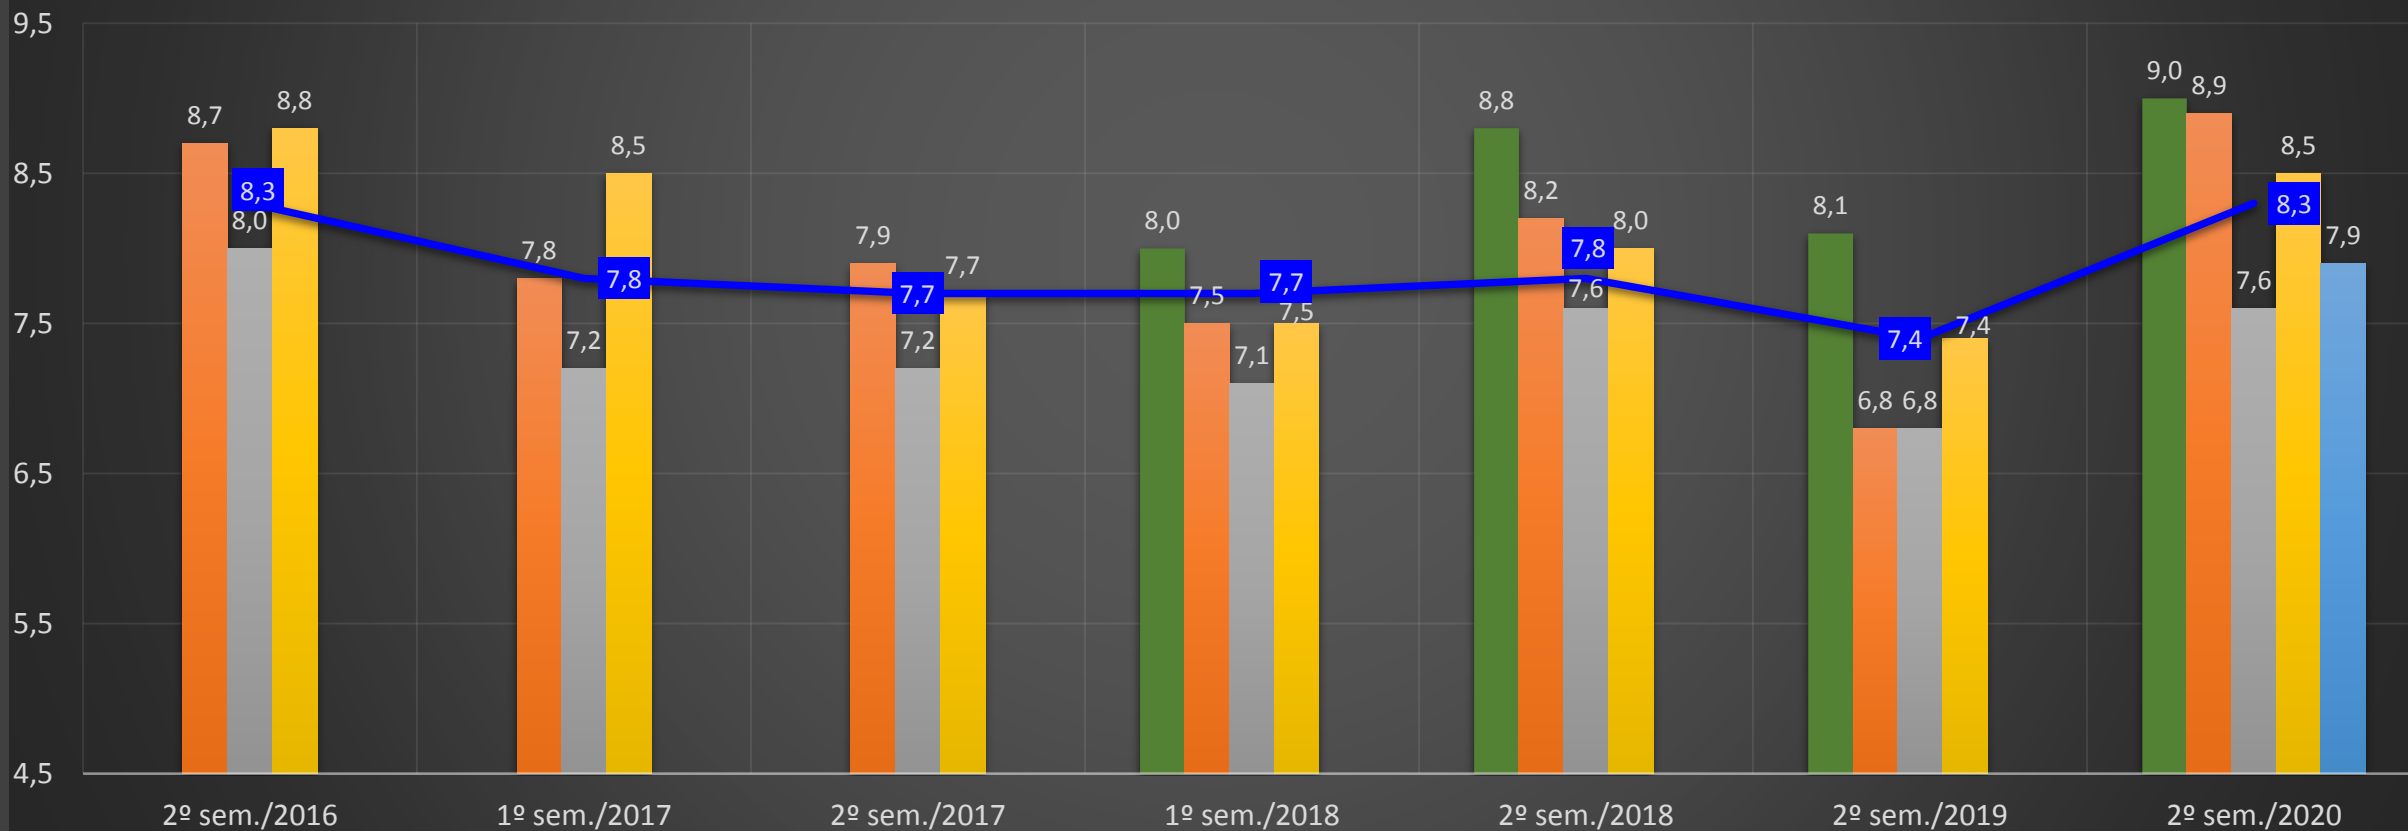

Escola da Indústria Criativa

INDICADOR: DISPOSIÇÃO DE RECOMENDAR/NÃO RECOMENDAR A INSTITUIÇÃO

Escola da Indústria Criativa - cursos:

Arquitetura e Urbanismo   Jornalismo   Publicidade e Propaganda   Rádio, TV e Internet   Audiovisual   USCS