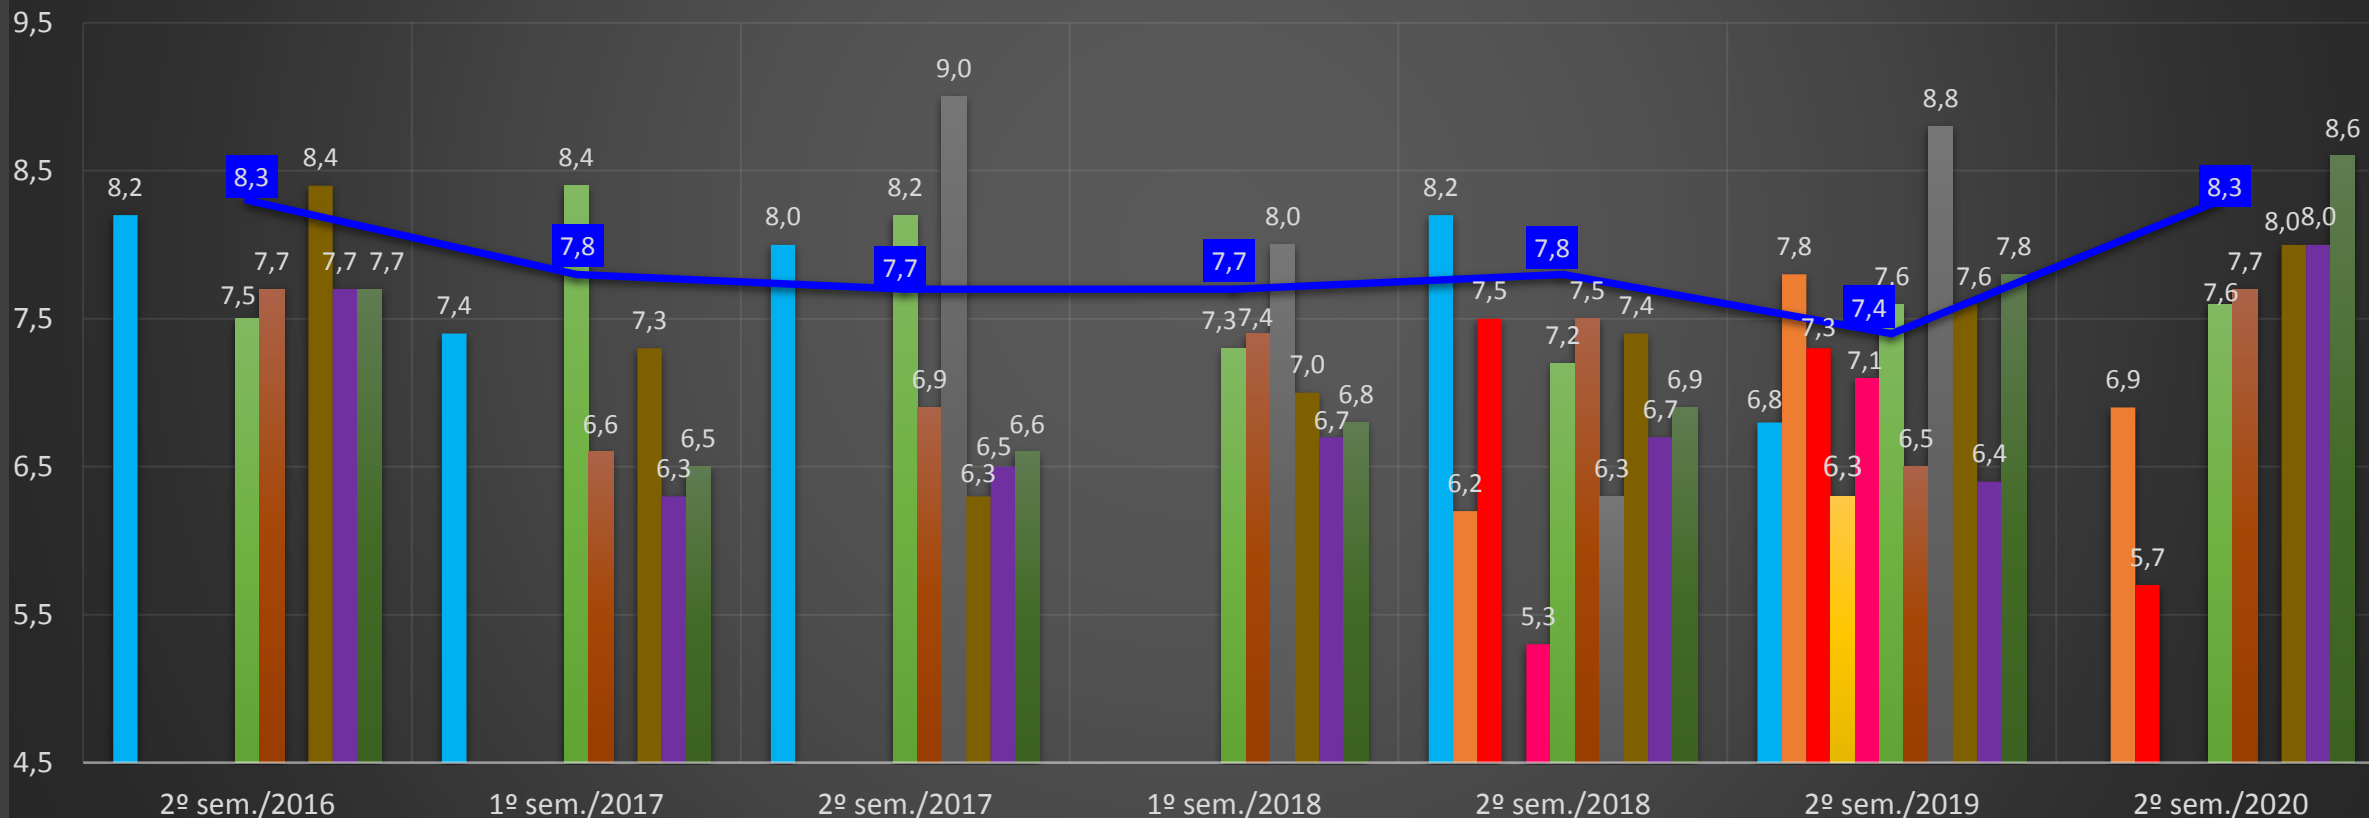

Escola de Gestão e Negócios

INDICADOR: DISPOSIÇÃO DE RECOMENDAR/NÃO RECOMENDAR A INSTITUIÇÃO

Escola de Gestão e Negócios - cursos:

Escola da Indústria Criativa

INDICADOR: DISPOSIÇÃO DE RECOMENDAR/NÃO RECOMENDAR A INSTITUIÇÃO