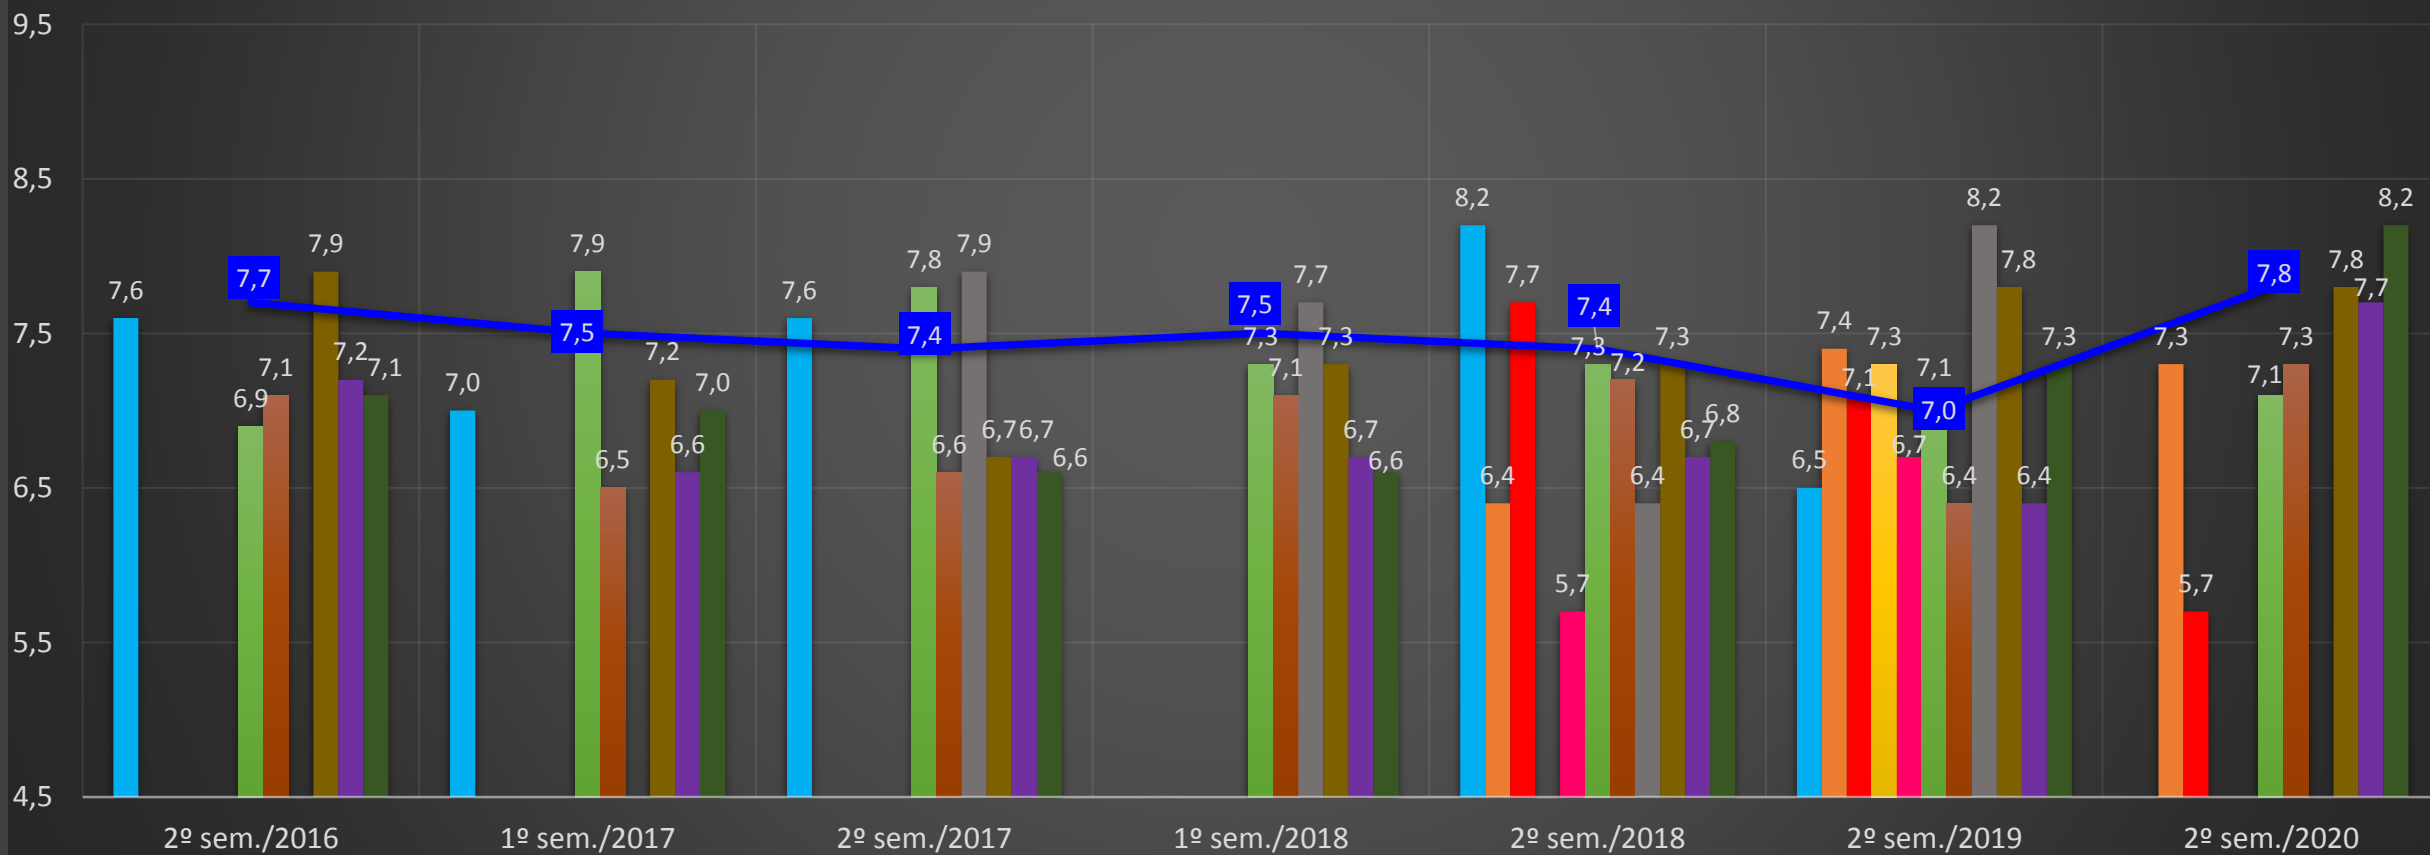

Escola de Gestão e Negócios

INDICADOR: SATISFAÇÃO/INSATISFAÇÃO COM A INSTITUIÇÃO

Escola de Gestão e Negócios - cursos: