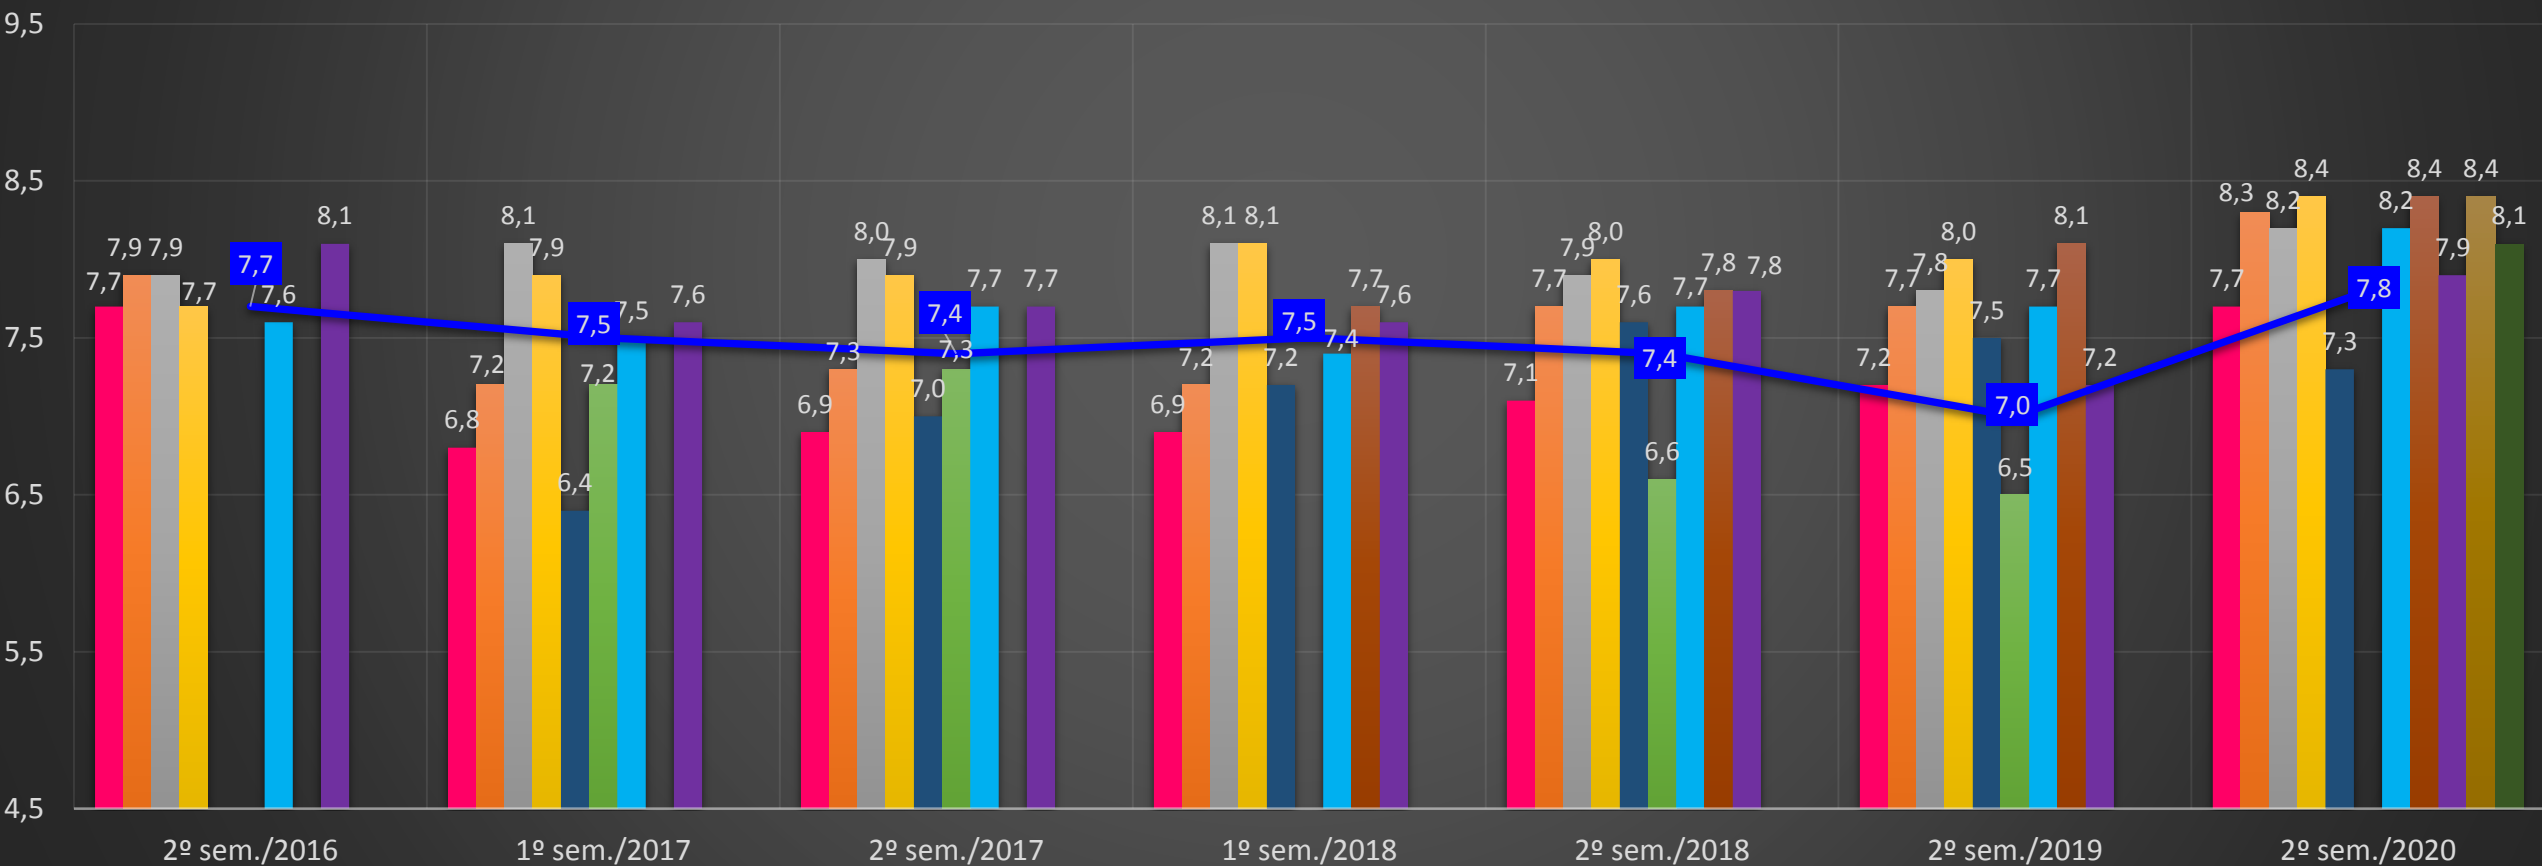

Escola de Saúde

INDICADOR: SATISFAÇÃO/INSATISFAÇÃO COM A INSTITUIÇÃO

Escola de Saúde - cursos: